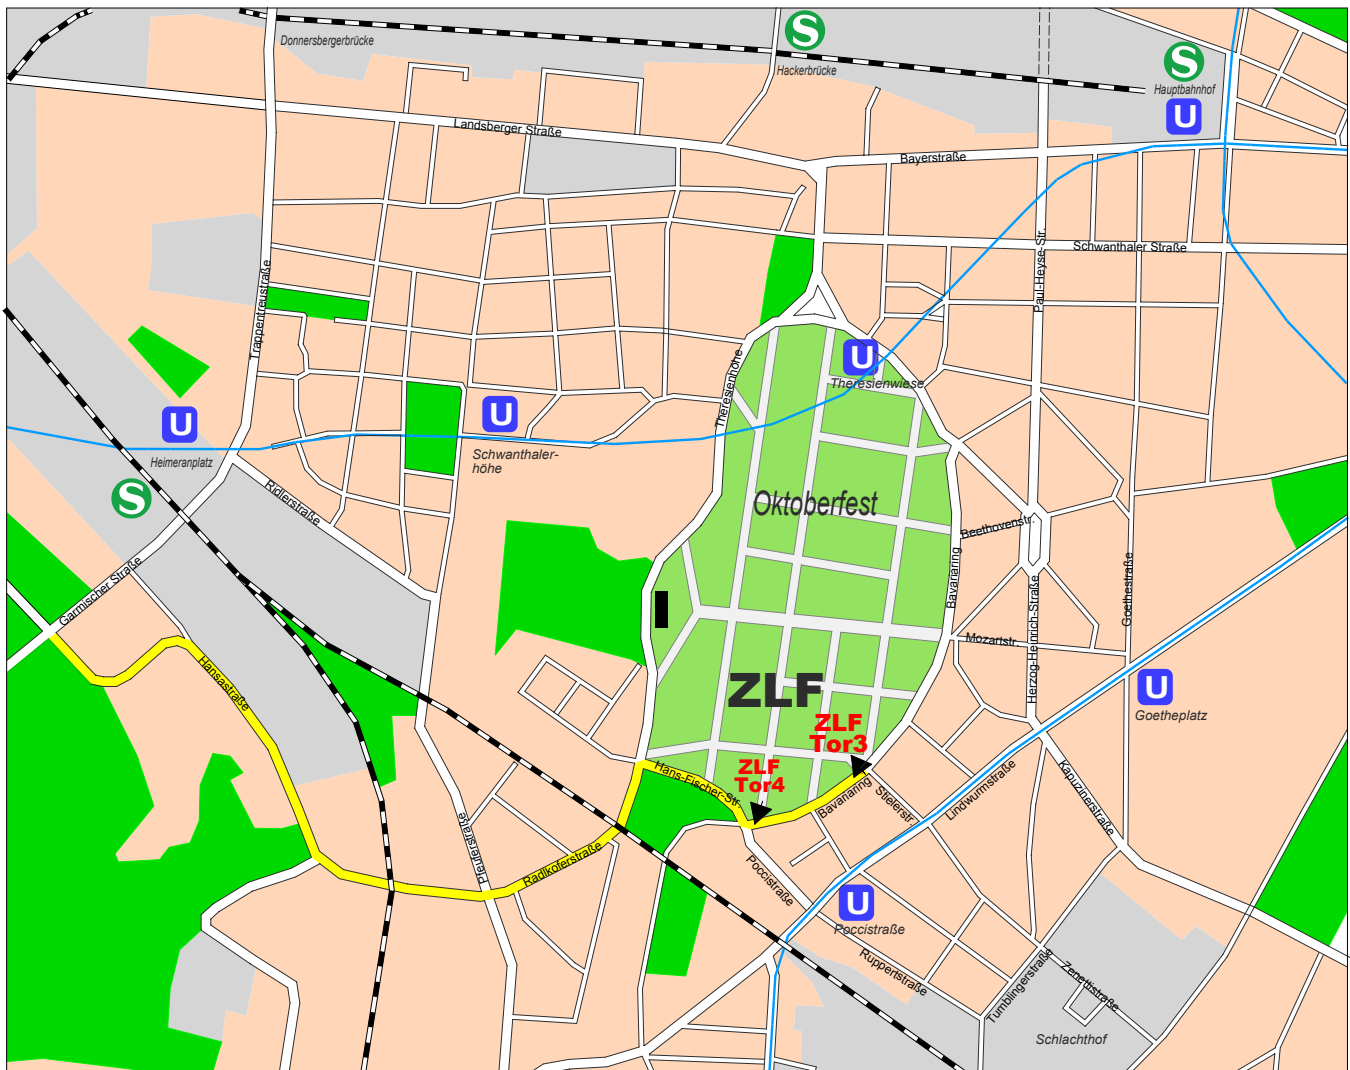

ZLF 2016

**Gültig vom 17.09.2016 bis 25.09.2016 12:00 Uhr
und ab 29.09.2016**

für die Zeit vom 05.09. bis 16.09.2016 => siehe Anlage 1
für die Zeit vom 25.09.2016 18:00 Uhr bis 28.09.2016 => siehe Anlage 3

 Anfahrtsweg

**Einfahrt über ZLF-Tor 3
Ausfahrt über ZLF-Tor 4**