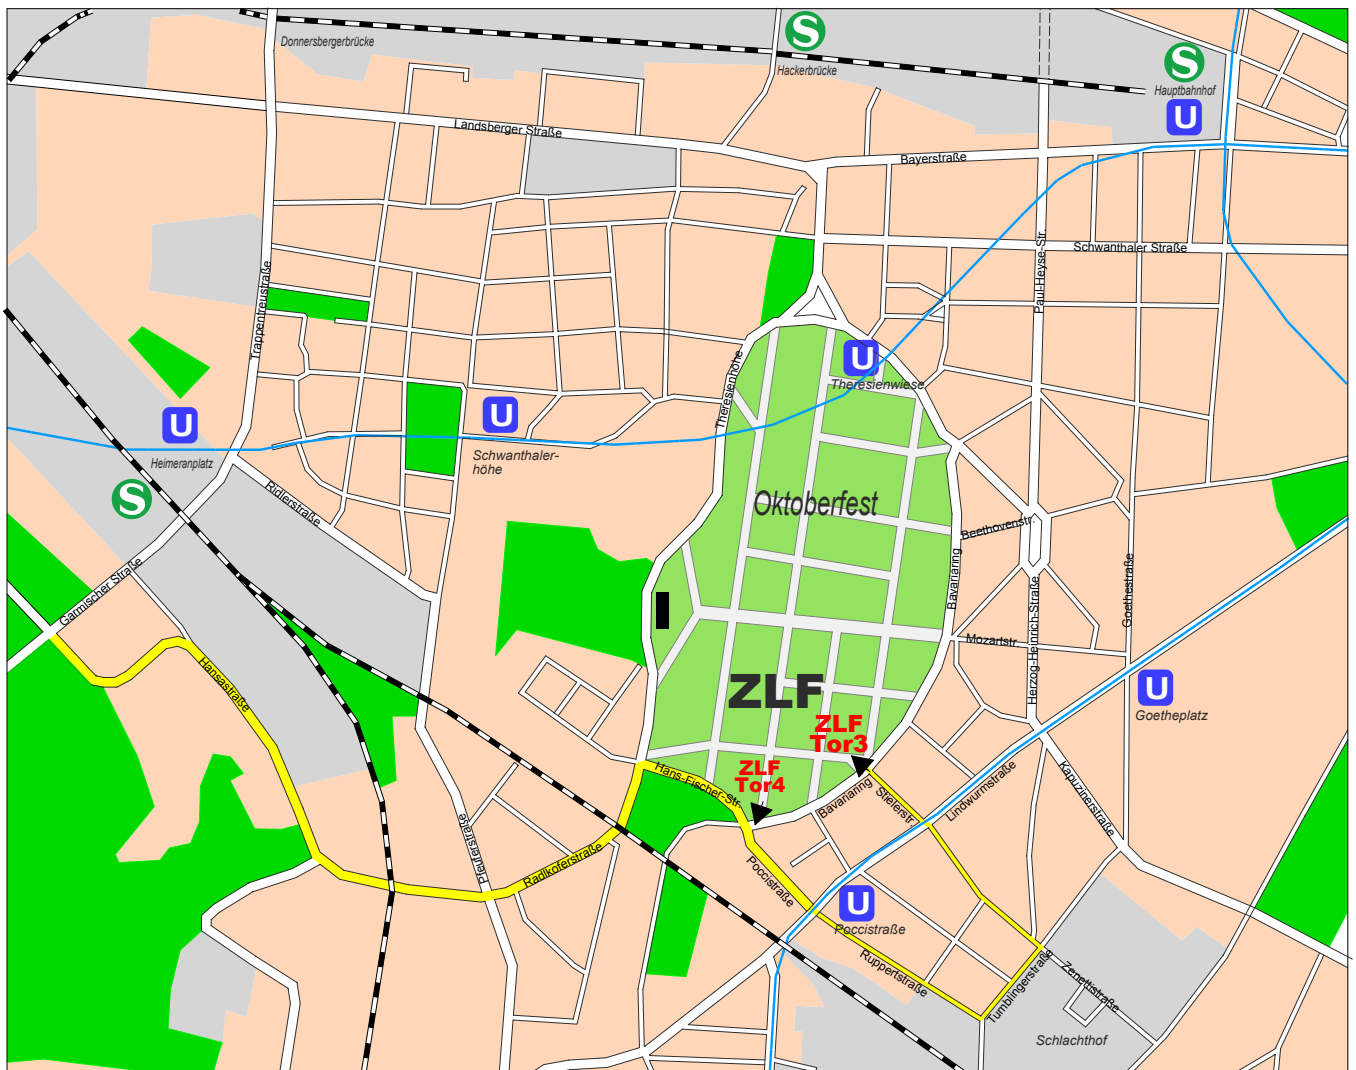

ZLF 2016

Gültig vom 05.09.2016 bis 16.09.2016

für die Zeit vom 17.09. bis 25.09.2016 12:00 Uhr und ab 29.09.2016 => siehe Anlage 2

für die Zeit vom 25.09.2016 18:00 Uhr bis 28.09.2016 => siehe Anlage 3

 Anfahrtsweg

**Einfahrt über ZLF-Tor 3
Ausfahrt über ZLF-Tor 4**